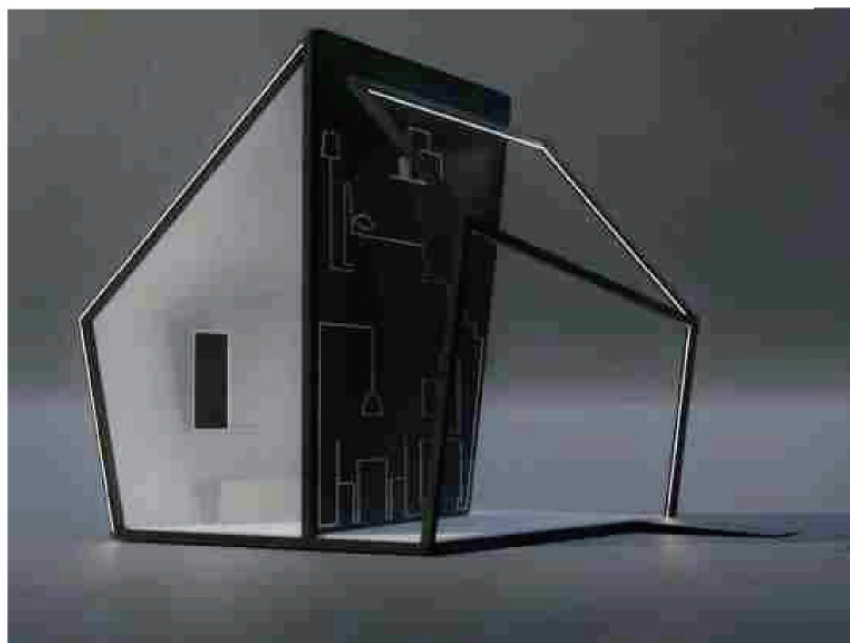

Media center > Comunicati stampa

Azienda > Design

Prodotti > Mobile

Samsung collabora al nuovo concetto di casa con “Frame Emotions”

on 05-04-2018

CONDIVIDI

*L'installazione, disegnata da Alexander **Bellman**, sarà visibile presso l'Università Statale dal 16 al 28 aprile 2018*

Milano, 5 aprile 2018 – Samsung Electronics Italia annuncia oggi che parteciperà, in occasione del prossimo Salone del Mobile, al progetto “**Frame Emotions**”, l'installazione, disegnata da Alexander Bellman con il suo team C14 per Interni House in Motion, che invita ad una riflessione profonda su quello che sarà il futuro degli ambienti domestici.

Il progetto “**Frame Emotions**” contrappone infatti due **rappresentazioni antitetiche della casa**, due realtà che condividono lo stesso **archetipo**: casa tradizionale e casa

contemporanea, che convivono e interagiscono. L'installazione ospita un **guest book virtuale** con gli **avatar dei visitatori**, generati on site, e contenuti video in **super slow motion**, realizzati grazie all'ausilio dei nuovi **Samsung Galaxy S9 e S9+**, **gli smartphone che ridefiniscono il modo in cui si comunica.**